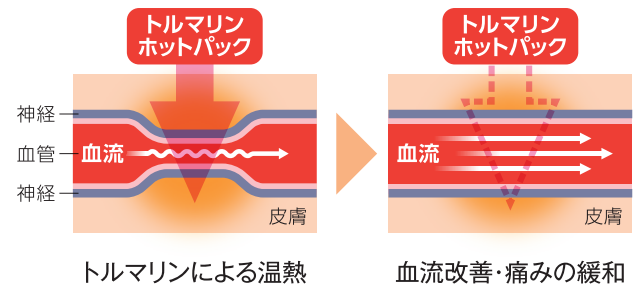

機能向上のための温熱療法

介護施設「自立支援・重度化防止」に最適。 利用者様の満足度アップ!

「電気石」と呼ばれるトルマリン鉱石の温熱には、利用者様が眠ってしまうほどのリラックス効果があります。10分程度温めていただくことで全身の筋肉を緩め、動きやすい身体をつくります。

保温庫から
出して乗せるだけ
簡単・便利で
スタッフも楽々

●トルマリン温熱療法の使い方

温める

ゆるめる

動かす

●トルマリンホットパックによる血流の改善

トルマリン温熱療法で期待できる効果

病気の予防
(体温の上昇)

痛みの緩和
(血流の改善)

動きの改善
(可動域の拡大)

トルマリン
鉱石100%
独特の

気持ちいい温熱
からだの改善

利用者さん
満足度アップ!