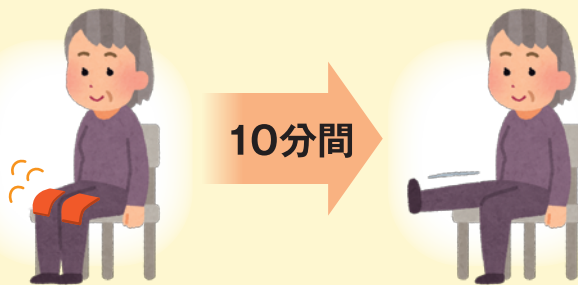

機能向上のための温熱療法

介護施設「自立支援・重度化防止」に最適。 利用者様の満足度アップ!

「電気石」と呼ばれるトルマリン鉱石の温熱には、利用者様が眠ってしまうほどのリラックス効果があります。10分程度温めていただくことで全身の筋肉を緩め、動きやすい身体をつくります。

保温庫から
出して乗せるだけ
簡単・便利で
スタッフも楽々

●トルマリン温熱療法の使い方

温める

ゆるめる

動かす

●トルマリンホットパックによる血流の改善

トルマリン温熱療法で期待できる効果

病気の予防
(体温の上昇)

痛みの緩和
(血流の改善)

動きの改善
(可動域の拡大)

トルマリン
鉱石100%
独特の

気持ちいい温熱
からだの改善

利用者さん
満足度アップ!