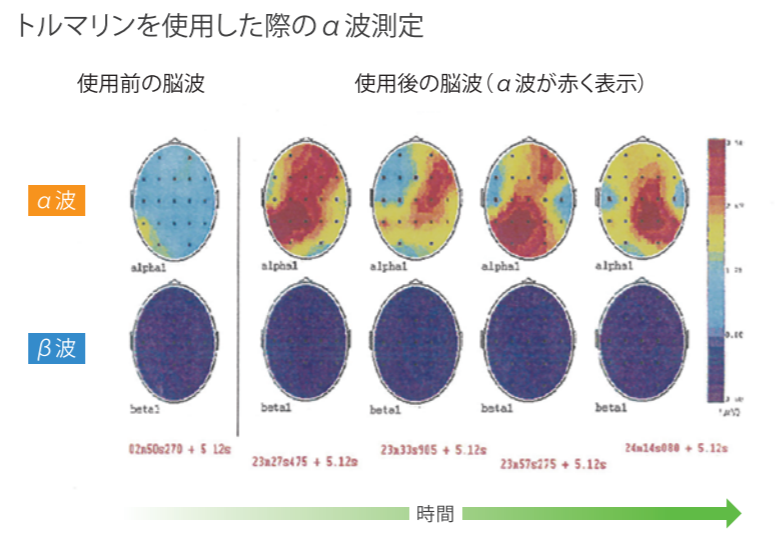

じんわりした自然な温かさが持続

肩・腰に5分間使用した後、サーモグラフィで表面体温の変化を測定すると真っ赤に表示され、身体の内芯から温まっている事が分かります。**遠赤外線放射率の高いトルマリン鉱石**のポカポカした温熱が深部まで熱を伝えます。

サーモグラフィ写真

純度100%トルマリンのみを使用

使用しているトルマリン鉱石は純度100%。上質な鉱石をブラジルから直輸入し製品化しています。トルマリンは「電気石」とも呼ばれ、生体電流と同じ0.06ミリアンペアの微弱電流が発生することも科学的に証明されています。**他の石や物質では体感することの出来ない温熱効果やリラックス効果が得られます。**

トルマリンによるリラックス効果

トルマリンには、人間をリラックスさせるα波を引き出す効果があると言われています。トルマリンを使用した脳波測定ではα波が上がり極めてリラックスした状態が赤く表示されています。**ほとんどの患者様が眠るほどのリラックス効果で治療効率も上がり時間短縮にもつながります。**

東京電機大学 電子工学科 教授 町好雄

医療・介護での活用シーン ~乾式タイプだから清潔で簡単。現場の生産性もアップ!