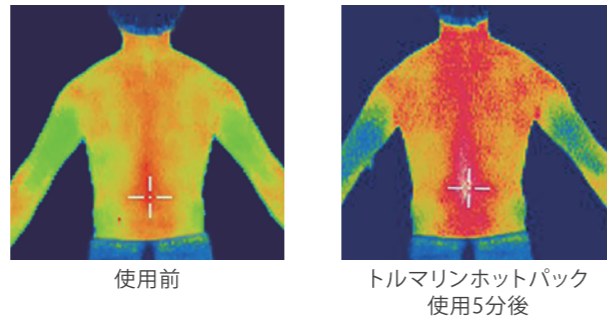

じんわりした自然な温かさが持続

肩・腰に5分間使用した後、サーモグラフィで表面体温の変化を測定すると真っ赤に表示され、身体の内芯から温まっている事が分かります。**遠赤外線放射率の高いトルマリン鉱石**のポカポカした温熱が深部まで熱を伝えます。

サーモグラフィ写真

純度100%トルマリンのみを使用

使用しているトルマリン鉱石は純度100%。上質な鉱石をブラジルから直輸入し製品化しています。トルマリンは「電気石」とも呼ばれ、生体電流と同じ0.06ミリアンペアの微弱電流が発生することも科学的に証明されています。**他の石や物質では体感することの出来ない温熱効果やリラックス効果が得られます。**