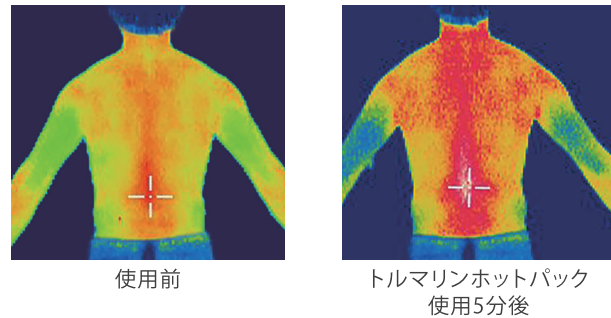

## 「簡単・手軽」を追求したパック形状

トルマリンホットパックは一見シンプルな形状ですが、治療現場での実験・検証によって開発し体のどの部分にもフィットするように作られています。トルマリンホットパックに難しい操作はありません。**新人でも即日対応できます。また、コードレスなので使う場所を選びません。**患者様の待ち時間対策や、他の物理療法との併用など使い方は多彩です。

## じんわりした自然な温かさが持続

肩・腰に5分間使用した後、サーモグラフィで表面体温の変化を測定すると真っ赤に表示され、身体の内から温まっている事が分かります。**遠赤外線放射率の高いトルマリン鉱石**のポカポカした温熱が深部まで熱を伝えます。

サーモグラフィ写真