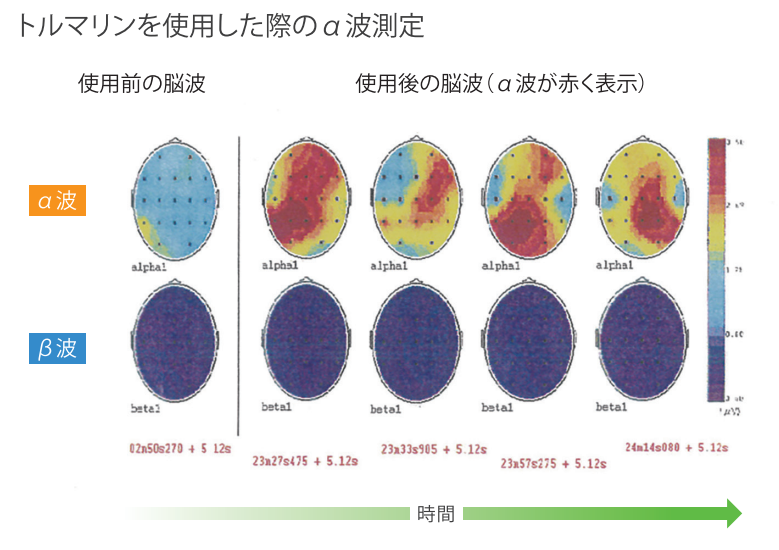

## じんわりした自然な温かさが持続

肩・腰に5分間使用した後、サーモグラフィで表面体温の変化を測定すると真っ赤に表示され、身体の内から温まっている事が分かります。**遠赤外線放射率の高いトルマリン鉱石**のポカポカした温熱が深部まで熱を伝えます。

サーモグラフィ写真

## トルマリンによるリラックス効果

トルマリンには、人間をリラックスさせるα波を引き出す効果があると言われています。トルマリンを使用した脳波測定ではα波が上がり極めてリラックスした状態が赤く表示されています。**ほとんどの患者様が眠るほどのリラックス効果で治療効率も上がり時間短縮にもつながります。**

東京電機大学 電子工学科 教授 町好雄