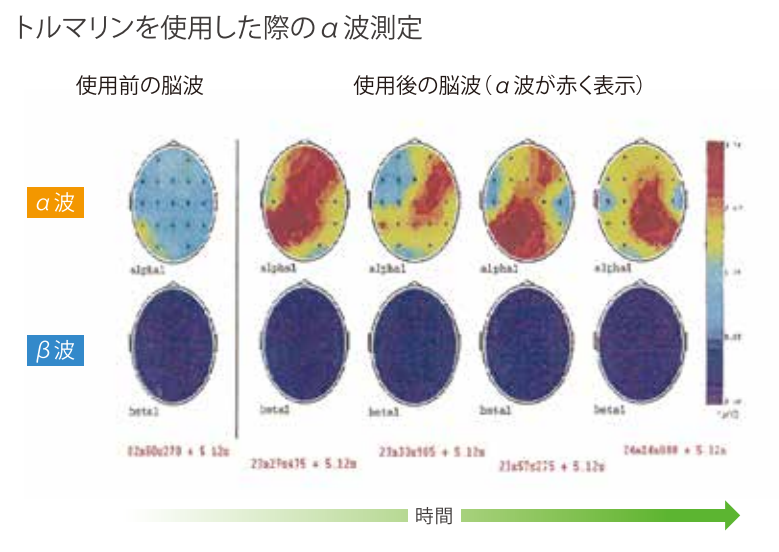

じんわりした自然な温かさが持続

肩・腰に5分間使用した後、サーモグラフィで表面体温の変化を測定すると真っ赤に表示され、身体の芯から温まっている事が分かります。遠赤外線放射率の高いトルマリン鉱石のポカポカした温熱が深部まで熱を伝えます。

サーモグラフィ写真

純度100%トルマリンのみを使用

使用しているトルマリン鉱石は純度100%。上質な鉱石をブラジルから直輸入し製品化しています。トルマリンは「電気石」とも呼ばれ、生体電流と同じ0.06ミリアンペアの微弱電流が発生することも科学的に証明されています。他の石や物質では体感することの出来ない温熱効果やリラックス効果が得られます。

トルマリンによるリラックス効果

トルマリンには、人間をリラックスさせるα波を引き出す効果があると言われています。トルマリンを使用した脳波測定ではα波が上がり極めてリラックスした状態が赤く表示されています。ほとんどの患者様が眠るほどのリラックス効果で治療効率も上がり時間短縮にもつながります。

東京電機大学 電子工学科 教授 町好雄

医療・介護での活用シーン ~乾式タイプだから清潔で簡単。現場の生産性もアップ!