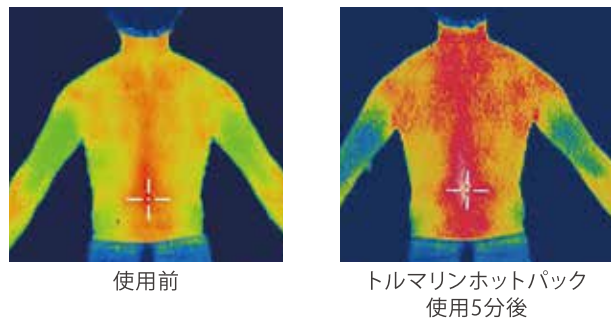

じんわりした自然な温かさが持続

肩・腰に5分間使用した後、サーモグラフィで表面体温の変化を測定すると真っ赤に表示され、身体の芯から温まっている事が分かります。遠赤外線放射率の高いトルマリン鉱石のポカポカした温熱が深部まで熱を伝えます。

サーモグラフィ写真

純度100%トルマリンのみを使用

使用しているトルマリン鉱石は純度100%。上質な鉱石をブラジルから直輸入し製品化しています。トルマリンは「電気石」とも呼ばれ、生体電流と同じ0.06ミリアンペアの微弱電流が発生することも科学的に証明されています。他の石や物質では体感することの出来ない温熱効果やリラックス効果が得られます。

トルマリンによるリラックス効果

トルマリンには、人間をリラックスさせるα波を引き出す効果があると言われています。トルマリンを使用した脳波測定ではα波が上がり極めてリラックスした状態が赤く表示されています。ほとんどの患者様が眠るほどのリラックス効果で治療効率も上がり時間短縮にもつながります。

東京電機大学 電子工学科 教授 町好雄

医療・介護での活用シーン ~乾式タイプだから清潔で簡単。現場の生産性もアップ!